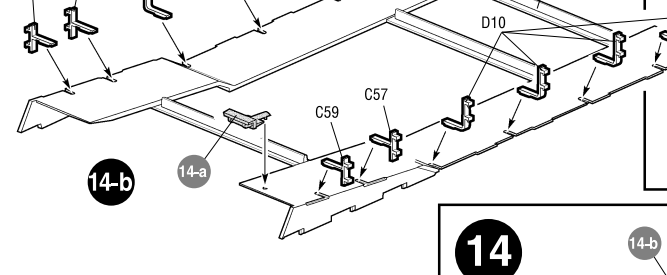

Любые модели и красочный каталог предприятия «ЗВЕЗДА», вы можете приобрести по почте, прислав заявку по адресу:
141730, Московская обл., г. Лобня,
ул. Промышленная, д.2,
ООО «ЗВЕЗДА»
www.zvezda.org.ru

СОХРАНИТЕ ЭТОТ КУПОН
ДЛЯ ВОЗМОЖНЫХ ОБРАЩЕНИЙ