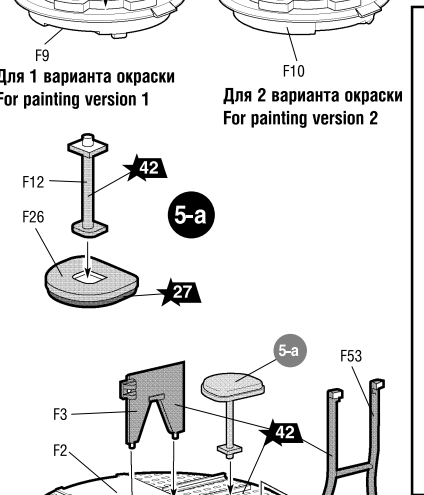

Любые модели и красочный каталог предприятия «ЗВЕЗДА», вы можете приобрести по почте, прислав заявку по адресу:
141730, Московская обл., г. Лобня,
ул. Промышленная, д.2,
ООО «ЗВЕЗДА»
www.zvezda.org.ru

СОХРАНИТЕ ЭТОТ КУПОН
ДЛЯ ВОЗМОЖНЫХ ОБРАЩЕНИЙ