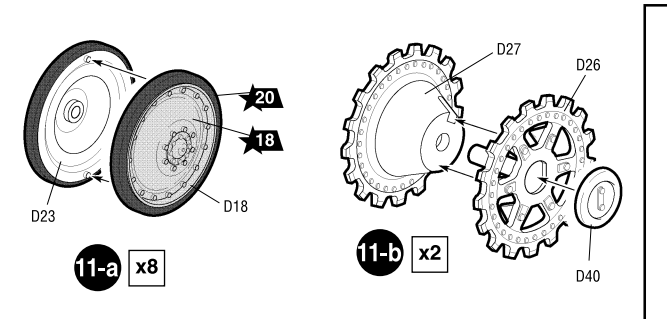

Любые модели и красочный каталог предприятия «ЗВЕЗДА», вы можете приобрести по почте, прислав заявку по адресу:
141730, Московская обл., г. Лобня,
ул. Промышленная, д.2,
ООО «ЗВЕЗДА»
www.zvezda.org.ru

СОХРАНИТЕ ЭТОТ КУПОН
ДЛЯ ВОЗМОЖНЫХ ОБРАЩЕНИЙ