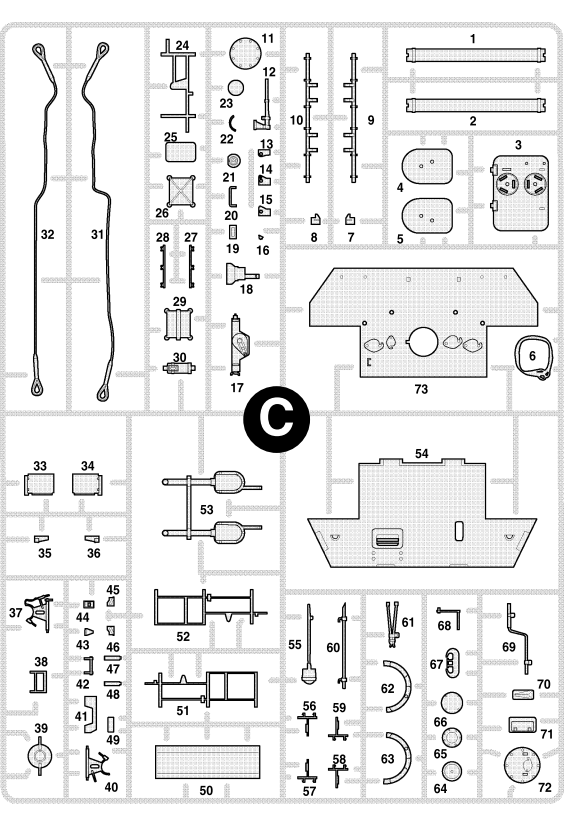

Только для 2 варианта окраски For painting version 2 only

Только для 2 варианта окраски

ДЕКАЛЬ  
DECAL

824 521  
824 521  
824 + + +  
Panter Aust.D. 521

**!** ← Приклеить деталь на указанное место / To glue a detail on the specified place  
 ← **?** Установить деталь на указанное место без клея / To establish a detail on the specified place without glue