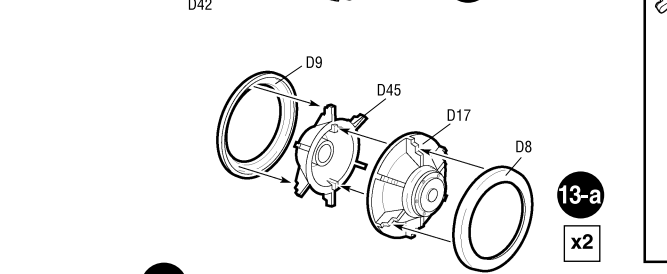

Любые модели и красочный каталог предприятия «ЗВЕЗДА», вы можете приобрести по почте, прислав заявку по адресу:
141730, Московская обл., г. Лобня,
ул. Промышленная, д.2,
ООО «ЗВЕЗДА»
www.zvezda.org.ru

СОХРАНИТЕ ЭТОТ КУПОН
ДЛЯ ВОЗМОЖНЫХ ОБРАЩЕНИЙ