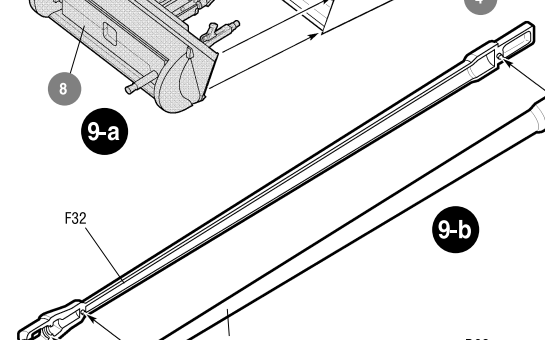

Любые модели и красочный каталог предприятия «ЗВЕЗДА», вы можете приобрести по почте, прислав заявку по адресу:
141730, Московская обл., г. Лобня,
ул. Промышленная, д.2,
ООО «ЗВЕЗДА»
www.zvezda.org.ru

СОХРАНИТЕ ЭТОТ КУПОН
ДЛЯ ВОЗМОЖНЫХ ОБРАЩЕНИЙ