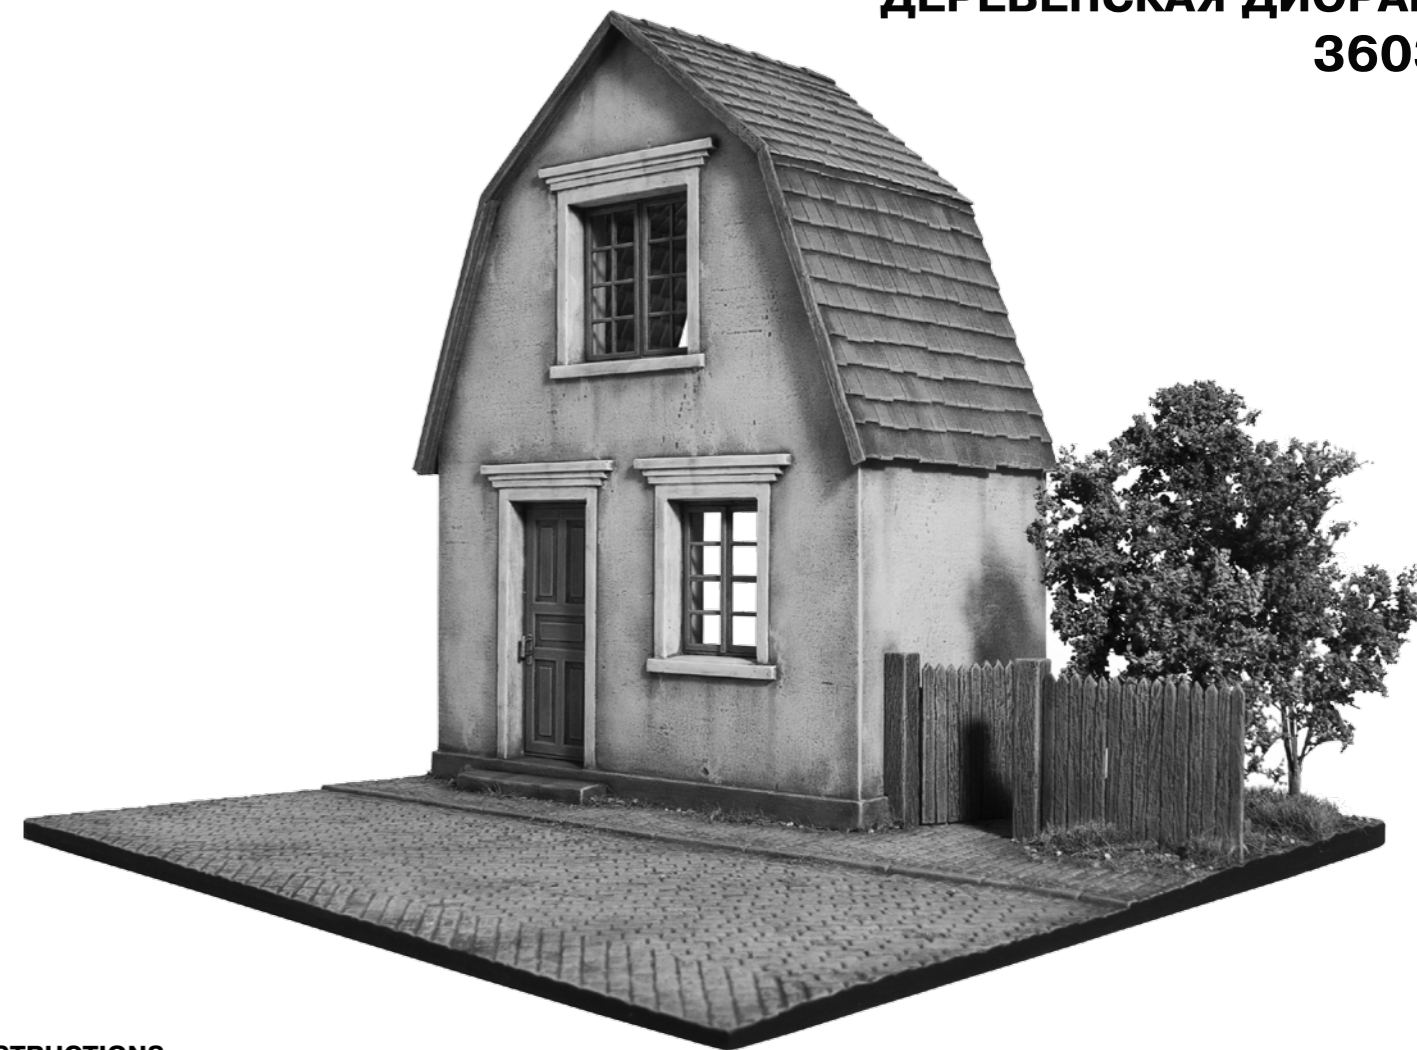

15

16

SCALE 1:35 UNASSEMBLED PLASTIC MODEL KIT
 МАСШТАБ 1:35 СБОРНАЯ ПЛАСТИКОВАЯ МОДЕЛЬ

COUNTRY DIORAMA

ДЕРЕВЕНСКАЯ ДИОРАМА

36031

INSTRUCTIONS СХЕМА СБОРКИ

There is an information on assemblage and painting buildings on our website.
 На нашем вебсайте Вы можете найти информацию по сборке и окраске домов.