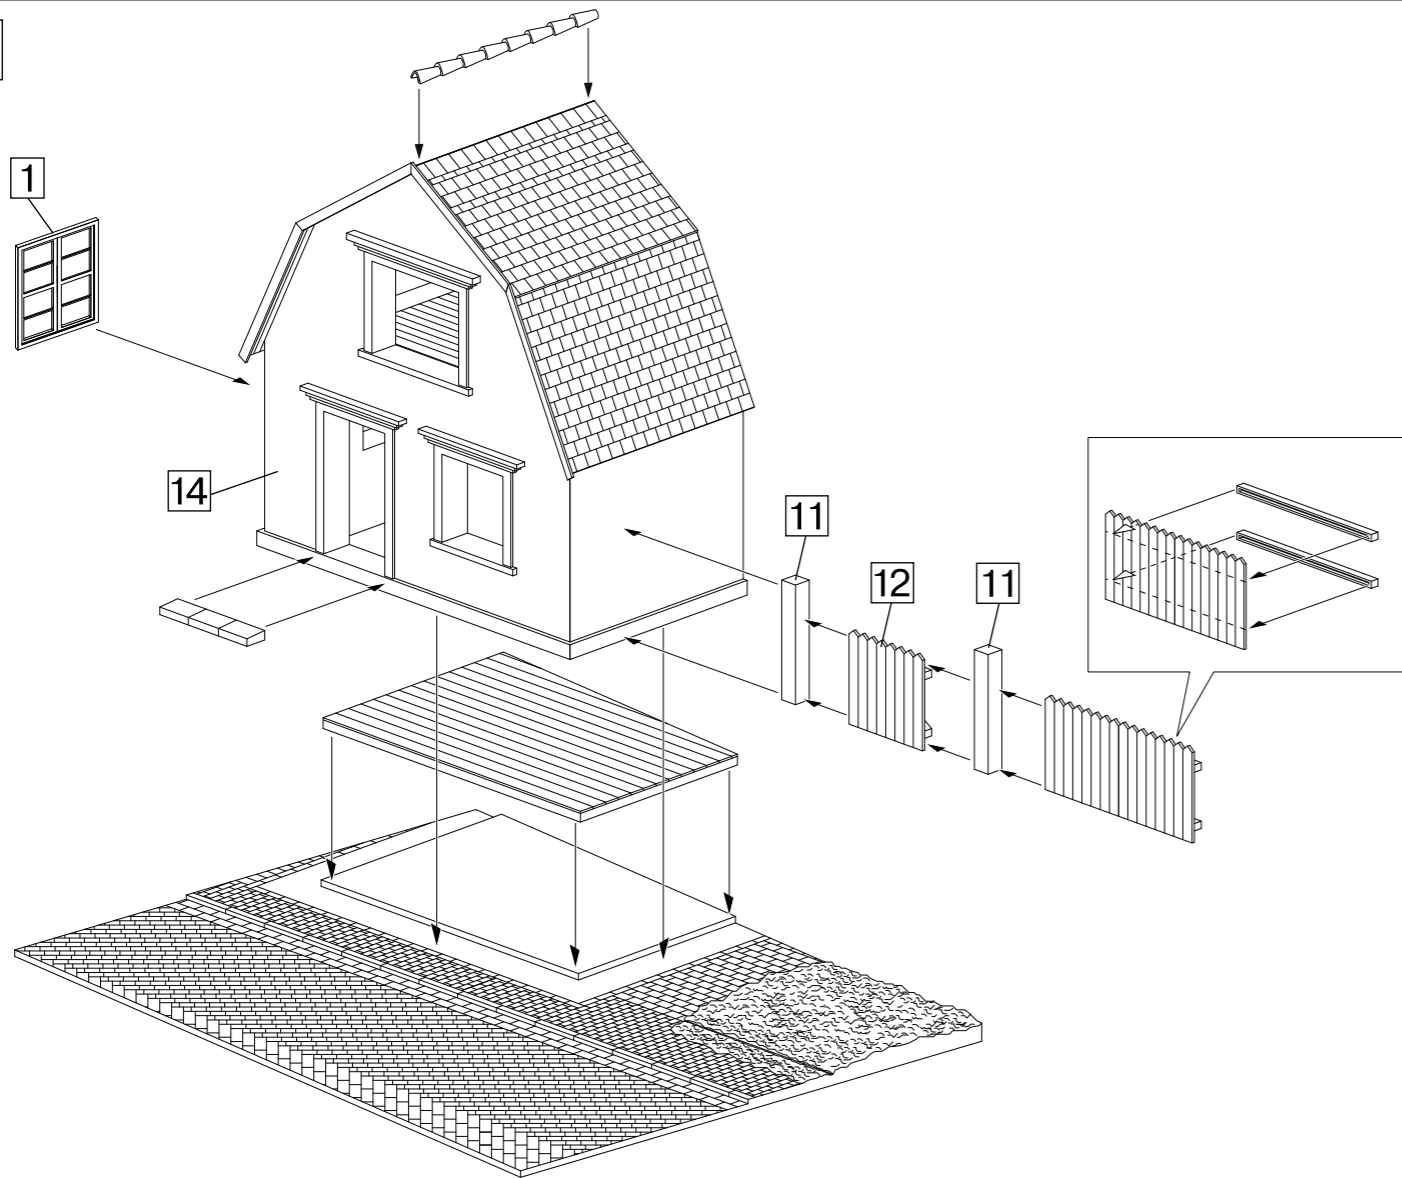

15

16

SCALE 1:35 UNASSEMBLED PLASTIC MODEL KIT
 МАСШТАБ 1:35 СБОРНАЯ ПЛАСТИКОВАЯ МОДЕЛЬ

COUNTRY DIORAMA

ДЕРЕВЕНСКАЯ ДИОРАМА

36031

INSTRUCTIONS СХЕМА СБОРКИ

There is an information on assemblage and painting buildings on our website.
 На нашем вебсайте Вы можете найти информацию по сборке и окраске домов.

MAKE 2pcs
 2 TEILE FERTIGEN
 EFFECTUER 2 PIECES
 FARE DUE PEZZI
 TEE 2 KPL
 GÖR 2 ST
 ПОВТОРИТЬ ДВА РАЗА

REMOVE
 ENTFERNEN
 RETIRER
 SEPARARE
 POISTA
 AVLÄGSNA
 ОТРЕЗАТЬ

OPTIONAL
 NACH BELIEBEN
 FACULTATIF
 FACOLTATIVO
 VALINNANVARAINEN
 VALBAR
 ВАРИАНТЫ