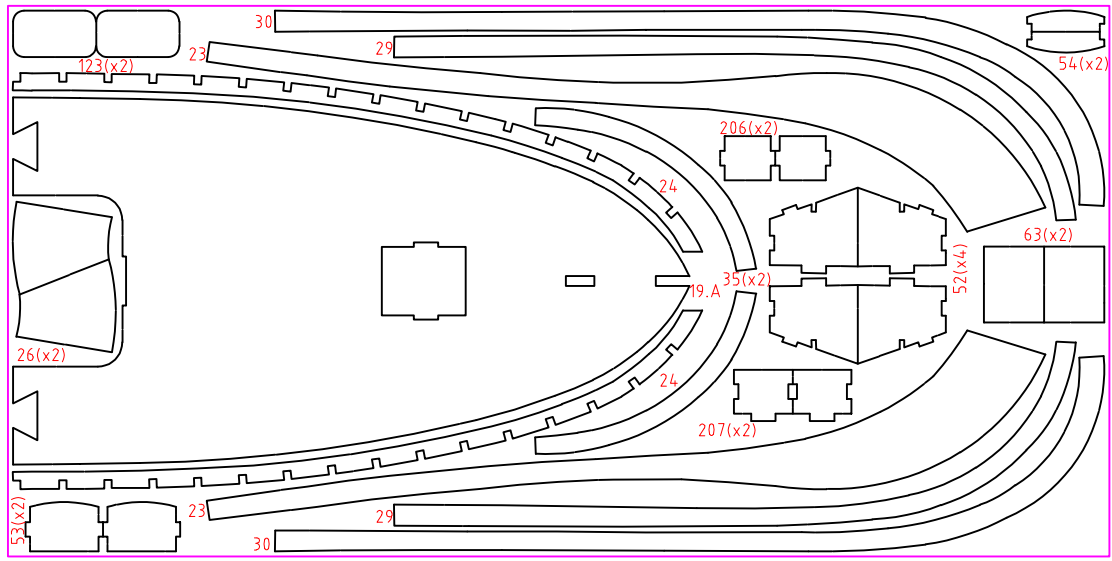

# HIGH TECH CUT

by ARTESANIA LATINA

20506N-0

4\*225\*450mm plywood

20506N-1

4\*180\*400mm plywood

20506N-2

3\*180\*450mm plywood

# HIGH TECH CUT

by ARTESANIA LATINA

20506N-3

1.5\*225\*450mm plywood

20506N-4

1.5\*225\*450mm plywood

20506N-5

1.5\*225\*450mm plywood