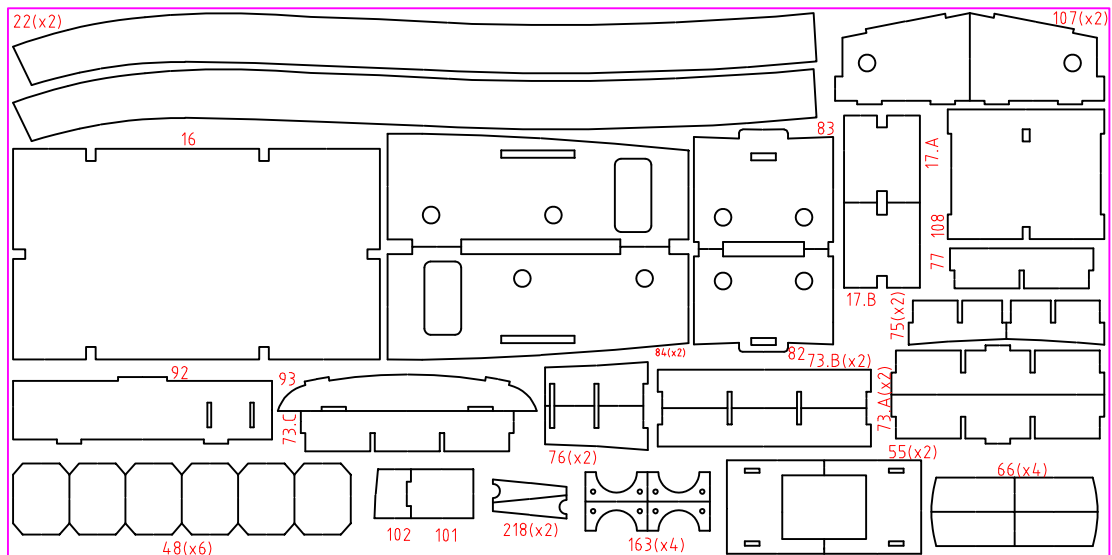

# HIGH TECH CUT

by ARTESANIA LATINA

20506N-0

4\*225\*450mm plywood

20506N-1

4\*180\*400mm plywood

20506N-2

3\*180\*450mm plywood

# HIGH TECH CUT

by ARTESANIA LATINA

20506N-3

1.5\*225\*450mm plywood

20506N-4

1.5\*225\*450mm plywood

20506N-5

1.5\*225\*450mm plywood