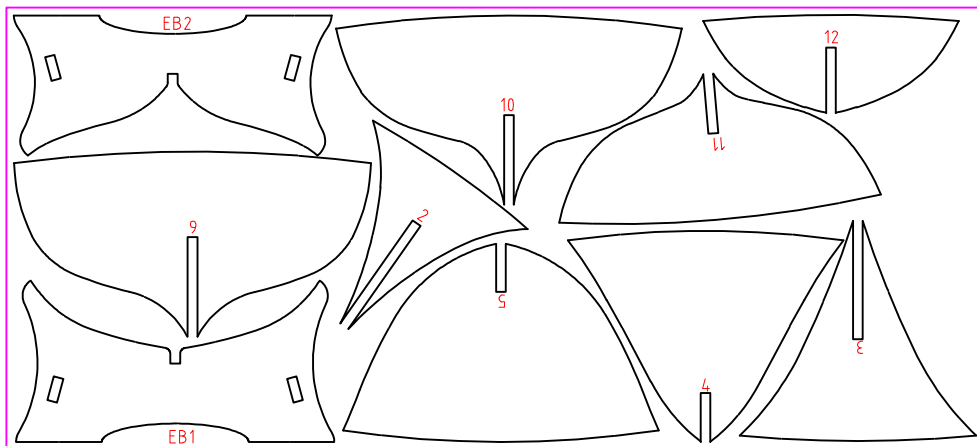

# HIGH TECH CUT

by ARTESANIA LATINA

20506N-0

4\*225\*450mm plywood

20506N-1

4\*180\*400mm plywood

20506N-2

3\*180\*450mm plywood

# HIGH TECH CUT

by ARTESANIA LATINA

20506N-3

1.5\*225\*450mm plywood

20506N-4

1.5\*225\*450mm plywood

20506N-5

1.5\*225\*450mm plywood