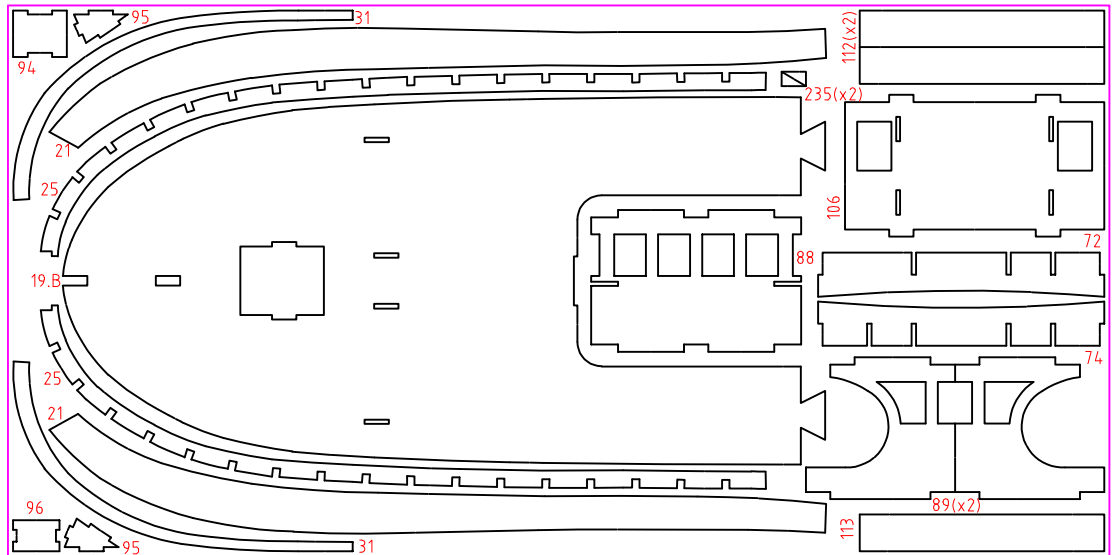

# HIGH TECH CUT

by ARTESANIA LATINA

20506N-0

4\*225\*450mm plywood

20506N-1

4\*180\*400mm plywood

20506N-2

3\*180\*450mm plywood

# HIGH TECH CUT

by ARTESANIA LATINA

20506N-3

1.5\*225\*450mm plywood

20506N-4

1.5\*225\*450mm plywood

20506N-5

1.5\*225\*450mm plywood