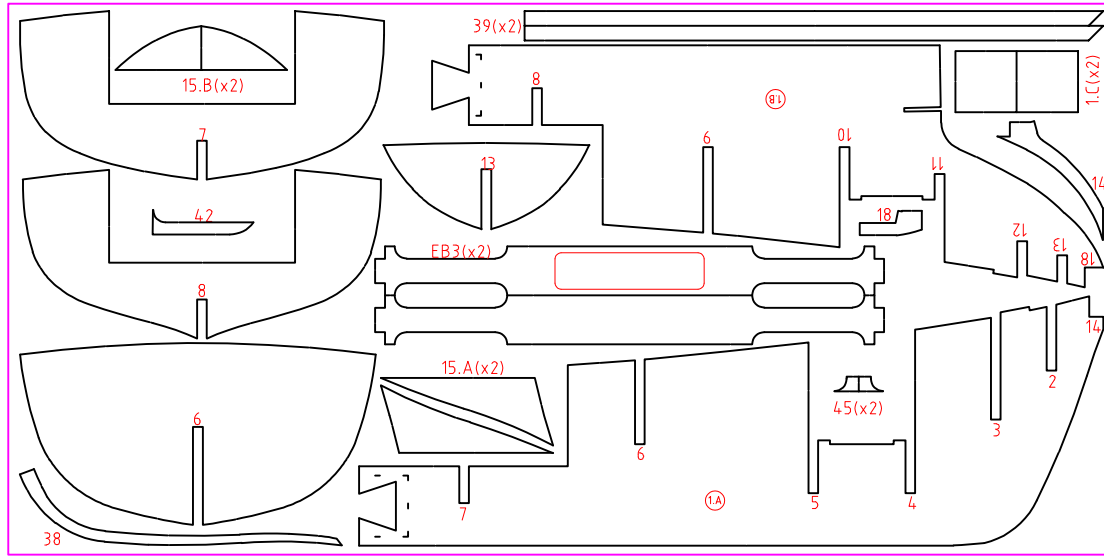

# HIGH TECH CUT

by ARTESANIA LATINA

20506N-0

4\*225\*450mm plywood

20506N-1

4\*180\*400mm plywood

20506N-2

3\*180\*450mm plywood

# HIGH TECH CUT

by ARTESANIA LATINA

20506N-3

1.5\*225\*450mm plywood

20506N-4

1.5\*225\*450mm plywood

20506N-5

1.5\*225\*450mm plywood