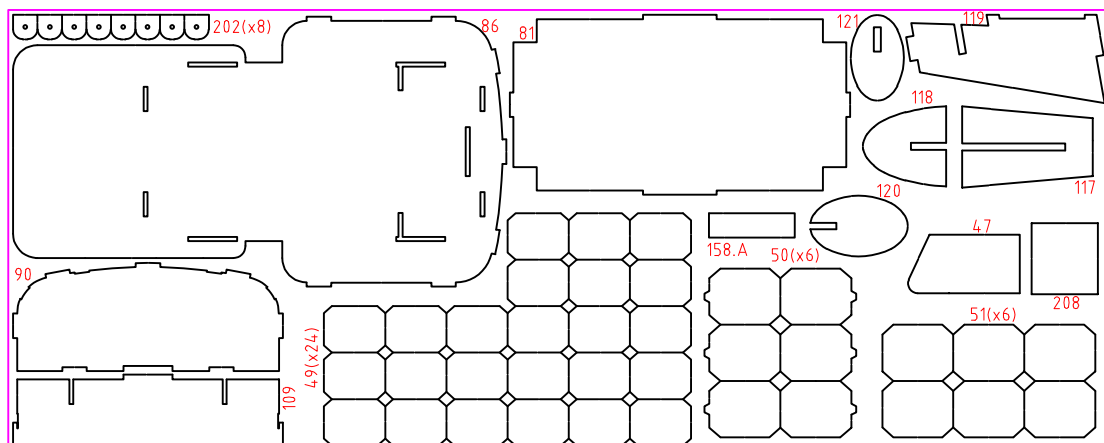

# HIGH TECH CUT

by ARTESANIA LATINA

20506N-0

4\*225\*450mm plywood

20506N-1

4\*180\*400mm plywood

20506N-2

3\*180\*450mm plywood

# HIGH TECH CUT

by ARTESANIA LATINA

20506N-3

1.5\*225\*450mm plywood

20506N-4

1.5\*225\*450mm plywood

20506N-5

1.5\*225\*450mm plywood